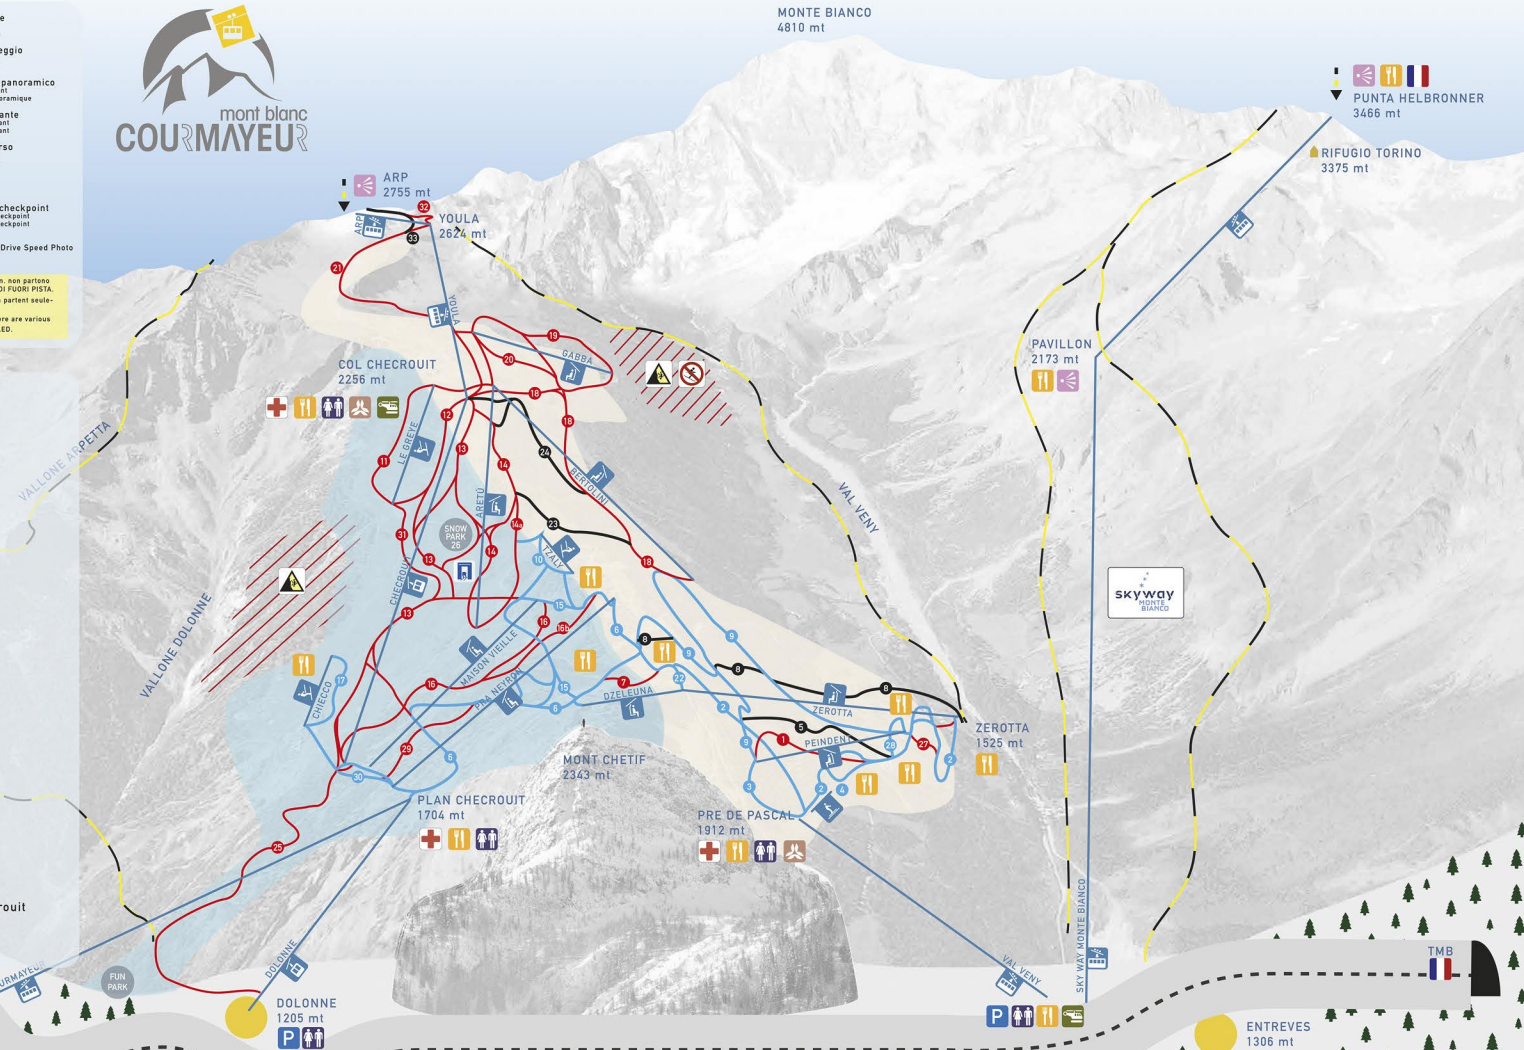

Tappeto
Cable lift
Tappi

Funivia
Cable car
Téléphérique

Telecabina
Cable lift
Télécabine

Seggiovia
Chair lift
Télesiege

Sciovia
Ski lift
Téléski

Toilette
Toilettes
Toilettes

Parcheggio
Parking
Parking

Punto panoramico
View point
Vue panoramique

Ristorante
Restaurant
Restaurant

Soccorso
Rescue
Secours

Eliski
Elski
Elski

ARVA checkpoint
ARVA checkpoint
ARVA checkpoint

Facile
Easy Facile

Media
Intermédiaire Moyenne

Difficile
Difficult Difficile

Fuori pista
Hors piste Freeride area

BMW sDrive Speed Photo

MONTE BIANCO
4810 mt

PUNTA HELBRONNER
3466 mt

RIFUGIO TORINO
3375 mt

PISTE - SLOPES - PISTES

- 1 Gigante
- 2 Val Veny
- 3 Chetif
- 4 Campetto Prato
- 5 Pista dell'Orso
- 6 Pra Neyron
- 7 Dzeleuna
- 8 Diretta
- 9 Diagonale Peindert
- 10 Tzaly
- 11 Le Greye
- 12 Lavechon
- 13 Checrouit
- 14 Aretù
- 15 Maison Vieille
- 16 Stadio Slalom
- 17 Chiecco
- 18 Internazionale
- 19 Comba Moretta
- 20 Lazey
- 21 Youla
- 22 Courba
- 23 Des Eves
- 24 Rocce Bianche
- 25 Dolonne
- 26 Snow Park
- 27 Lassy
- 28 Variante Verde
- 29 Pista del Cervo
- 30 Raccordo Piste Plan Checrouit
- 31 Canalino
- 32 Arp rossa
- 33 Arp nera

COURMAYEUR
1224mt

DOLONNE
1205 mt

MONT CHETIF
2343 mt

PLAN CHECROUIT
1704 mt

PRE DE PASCAL
1912 mt

ZEROTTA
1525 mt

PAVILLON
2173 mt

ENTREVES
1306 mt