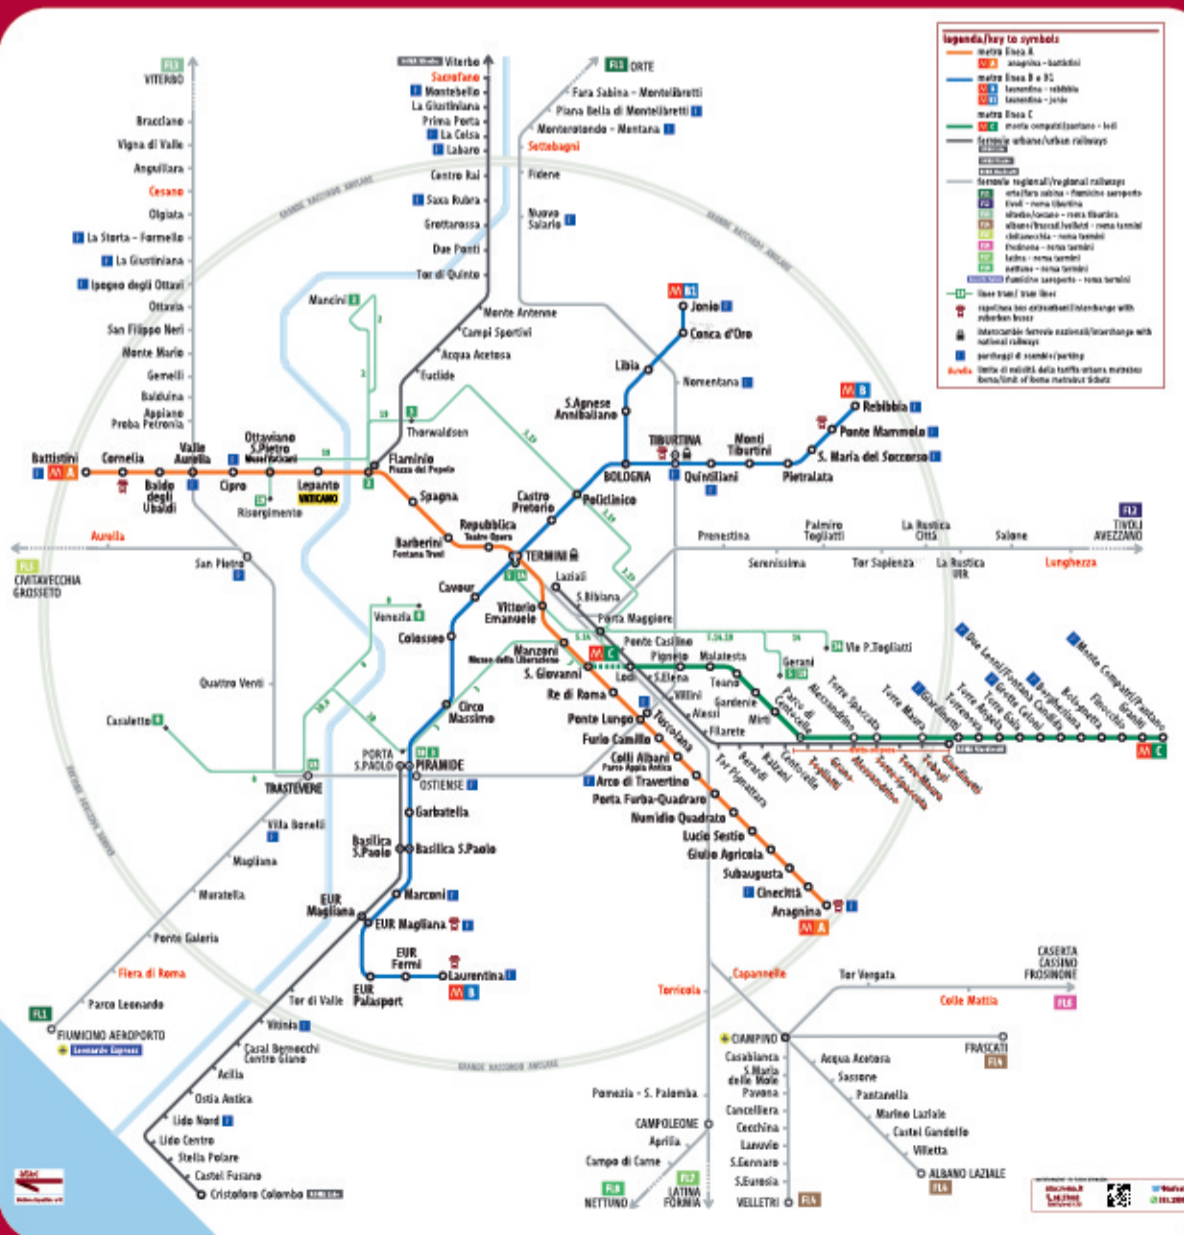

METRO, FERROVIE METROPOLITANE E TRAM / SUBWAY, METROPOLITAN RAILWAYS AND TRAM

ROMA PASS

infoline +39 060608 enjoy Rome!
060608 chiama, clicca e vivi Roma!
www.romapass.it
www.turismoroma.it

Charta ROMA

© A&C - Advertising & Communication
Via Lucrezia Romana, 130 - 00178 Roma
Tel +39 06 94376194 - www.chartaroma.it
produzione@acc-comunicazione.it
Grafica e stampa Design and Printed : A&C
Aggiornamento Luglio 2017
Ogni riproduzione vietata.
No part of this publication may be reproduced.

A B C D E F